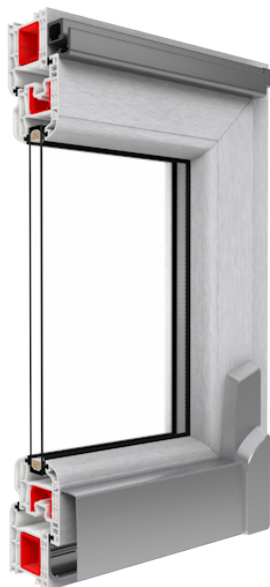

Terrassensysteme » Parallel-Schiebe-Kipp PSK » IGLO 5 PSK

Parallel-Schiebe-Kipp-Tür PSK Iglo 5

Diese Lösung sorgt um mehr Licht in großen und in kleinen Räumen.

Eigenschaften

1. Design – Ausdruck von Modernität und Extravaganz.
2. Hohe Sicherheit dank dem Einsatz von vier Einbruchsicherungszapfen im Standard.
3. Reiche Farbgebung für eine Raumgestaltung nach Belieben
4. Sehr gute Wärmedurchgangparameter, die die Senkung der Heizungskosten ermöglichen, werden durch die optimierte Konstruktion und die EPDM-Dichtungen erreicht.
5. Sehr gute Schalldämpfungsparameter aus, was für akustischen Komfort sorgt.
6. Möglichkeit der Ausführung in V-Perfect-Technologie für dünne Schweißnähte, die eine ideale Verbindung der Profile, eine deutlich bessere Andruck- und Schweißnahtkontrolle und damit sehr gute Parameter bei Tests zur Überprüfung der Eckfestigkeit gewährleistet (Iglo 5 Classic).